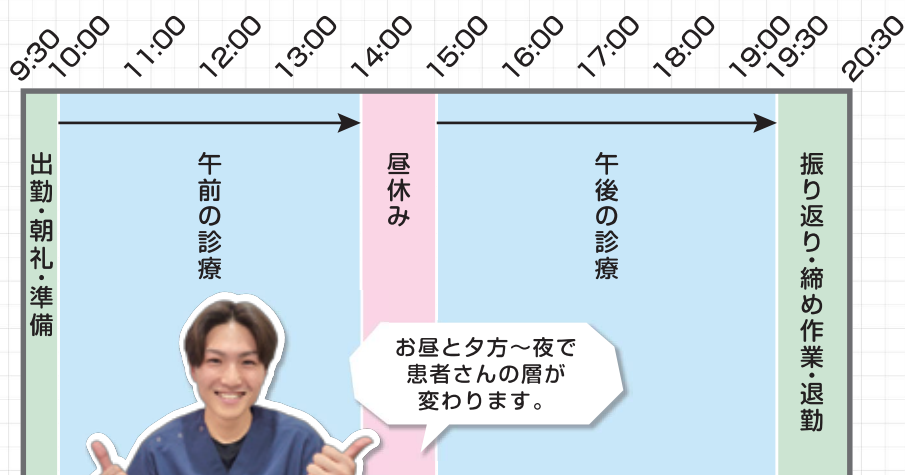

妊娠メンテナンス

パーソナルトレーニング

1日の流れ

※店舗の営業時間によって多少異なります。

STYLEモデル

■骨盤スタイル 鍼灸整骨院

(新川崎院、鹿島田院、
武蔵新城院、登戸院、
向ヶ丘院、大森院)

特徴

柔整手技、産前産後、美容が一つになった院。
柔整手技、産前産後、美容メニューが一つにまとまっているため、幅広く学ぶことができます。
美容もやりたいけど、普通の施術も学びたい学生さんへオススメの院です。
患者様の割合は柔整手技4割、産前産後4割、美容2割です。

施術内容

柔整手技

トムソン猫背骨盤矯正

鍼灸治療

美容鍼

ハイパーナイフ

ハイボルテージ

妊娠メンテナンス

産後矯正

脈診を使った自律神経調整鍼

1日の流れ

※店舗の営業時間によって多少異なります。

介護事業部

- リハビリデイサービス
ぷろけあ朝日
- くつろぎSPA
ぷろけあ弥平
- 音楽SPA
ぷろけあ元郷

特徴