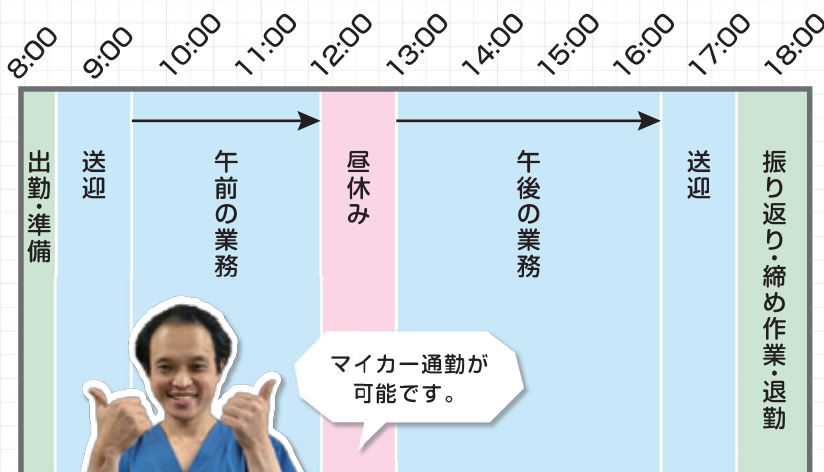

利用者様の「生きがいの創造」が理念。

「一生自宅で暮らし続ける」「自分の足で一生歩き続ける」を目標に、利用者様の行きたい！やりたい！を叶えるデイサービスです。

機能訓練ではその人その人に合った訓練を実施して
コミュニケーションを大事にしながら行います。

利用者様を第一に、何が必要かを考えてプログラムを作成していきます。

業務内容

機能訓練指導

一般介護業務

送迎

全体体操

音楽療法

入浴

レクリエーション

日帰り旅行や1泊2日の旅行

1日の流れ

※店舗の営業時間によって多少異なります。

福利厚生