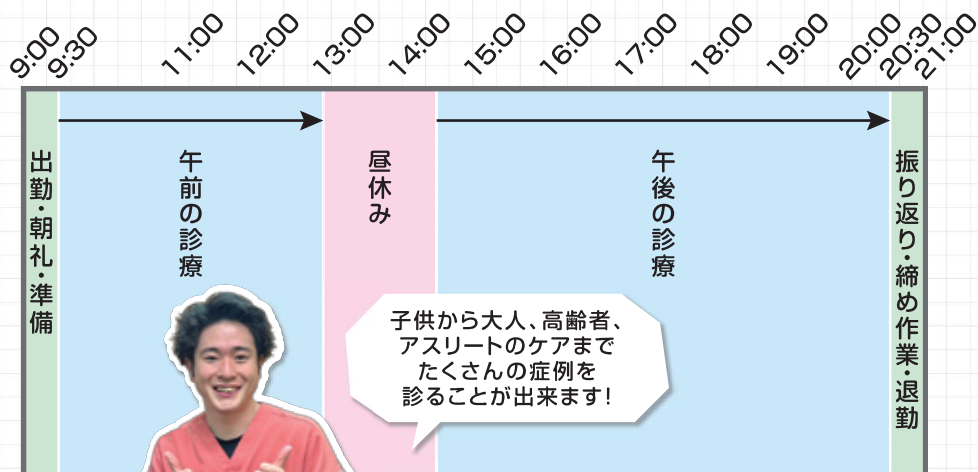

患者さんが多く来院し、臨床経験No.1。

一般的な治療や技術が学べます。身体の検査、

インナーマッスルのチェックなどトータル的に体が診られるようになります。

また、捻挫や肉離れの外傷処置やテーピング、ハイボルテージ治療も行います。

鍼灸治療は平均4人/日入ります。

施術内容

柔整手技

トムソン猫背骨盤矯正

鍼灸治療

パーソナルトレーニング

ハイボルテージ

産後矯正

美容鍼

脈診を使った自律神経調整鍼

1日の流れ

※店舗の営業時間によって多少異なります。

マザーズモデル

- 池尻マザーズ整骨院
- マザーズビューティ鍼灸院整体院
(駒沢院・桜新町院)
- 世田谷ビューティクリニック

特徴

女性のお悩みに特化した専門院。

産前産後や美容、痩身、ホルモンバランスの調整や更年期など、女性による女性のための院です。

毎月産婦人科医とのドクターセミナーも開催しています。

7~8割は産後矯正がメインで、腱鞘炎などの施術も行います。

その他に妊婦さんや不妊や逆子、更年期障害でお悩みの患者さんも来院します。