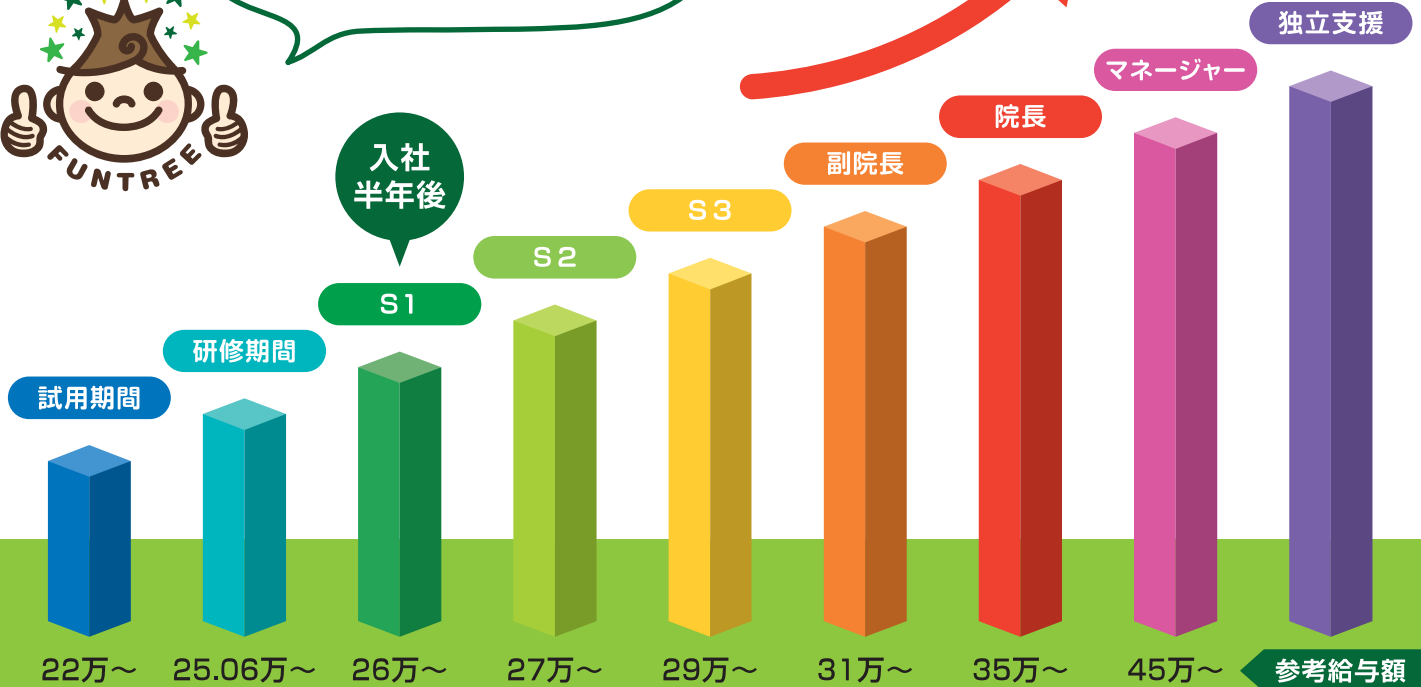

年1回の健康診断

企業型確定拠出年金制度

取扱い物販の社員割引あり

前職給与6ヶ月補償 (中途採用のみ)

産休・育休・時短制度あり

キャリアパス制度を取り入れています!

※家賃補助は別途支給

募集要項