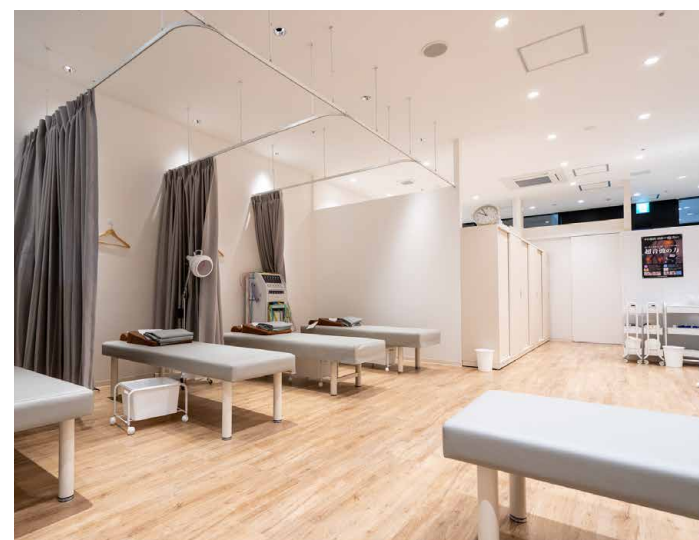

02 リフレッシュグループの手技を全国に広める リフレッシュ鍼灸整骨院

成田エリア以外の地域では「リフレッシュ整骨院」及び地域の名称で地元No.1に愛される院づくりを目指しています。商業施設内の店舗も多くアクセスは抜群です。