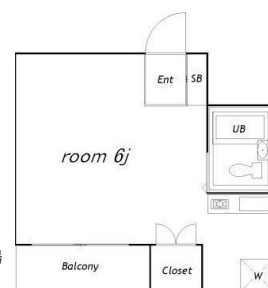

DORMITORY

関東圏で新生活をはじめめる方に

福利厚生の一環として、社員寮も用意しております。
地方からの移住もスムーズで、面倒な手続きもなしで新生活がスタートします。

社員寮の一例 ROOM TOUR

- **エリア** 千葉県成田市(共同寮)
- **寮費** 月額20,000円~25,000円+水道光熱費5,000円(一律)
- **共同設備** キッチン・トイレ・風呂・テレビ・洗濯機・冷蔵庫etc
- **居室設備** 居室6~8畳(広さにより寮費変動)
  エアコン・ベッドフレーム・収納・カーテン

本院など整骨院の出店が多い成田市の共同寮です。
先輩や同僚と一緒に新生活を始めてみませんか? 地元を離れて引っ越してきた人が多いため、交流しやすい環境が整っています。
総寮長が定期的に点検に回っているため、どこも丁寧に使っています。生活必需品も揃っていて、買い物に便利な場所で、トランクひとつで新生活をスタートできます。

- **エリア** 錦糸町 / 新小岩 / 稲毛海岸 / 川崎 / 博多 など
- **寮費** 月額45,000円~51,000円+水道光熱費
- **間取り** 1K(キッチン、トイレ、バス付き)

家賃相場7万5千円以上の借上げ寮で東京23区近郊に位置し、通勤に非常に便利です。勤務地を考慮してご案内しますので、プライベートの時間もしっかり確保できますよ!
先輩スタッフが地域性も考慮して選んだ寮なので、地方からの移住も安心してご利用ください。

総武線・半蔵門線・総武快速線
錦糸町駅 徒歩3分

- ■オートロック
- ■エレベーター
- ■エアコン
- ■CATV
- ■室内洗濯機置き場
- ■フローリング
- ■IHキッチン

※画像は一例です

INTERVIEW

一緒に働く先輩たちの声

柔道整復師、鍼灸師、あん摩マッサージ指圧師、スポーツトレーナー、整体師など、多くのスタッフが活躍しています。
様々な現場で働く先輩たちの生の声をご紹介します。

この仕事に就くことに、運命を感じました。

東京医療専門学校 卒業 久保木 勇翔(柔道整復師/鍼灸師)

高校時代、野球部で成田本院のトレーナーの方からケアを受けていました。当時から働くならこと決めていたので、専門学校時代にアルバイトから入社して現在はサブマネージャーをしています。祖父も同じ仕事をしていたと知ってこの仕事に運命のようなものを感じました。

仲間たちと、やりがいのある仕事ができます。

北海道メディカル・スポーツ専門学校 卒業 日向 慧(柔道整復師/鍼灸師)

通院当初は杖をついても満足に歩けない患者様が、当院での治療を開始後、半年ほどで歩けるようになった時は治療家としてとてもやりがいを感じました。「札幌に来て一番よかったことは先生に出会えたことだよ」と、顔を合わせるたびに声をかけていただけるのが嬉しいです。

働く女性を、心から応援してくれます。

東京医療専門学校 卒業 掛川 真由美(鍼灸師)

結婚、妊娠、出産と、女性のライフステージと一緒に応援し、喜んでくれました。仕事と家庭の両立がまだまだ難しい中で、子育て世代がいきいきと働ける企業は他にないと感じています。入社して10年。これからもっと身体と心の悩みに寄り添える治療家として成長したいです。

採用公式サイトには、
その他の質問も掲載しています!

山本はりきゅう整骨院 採用