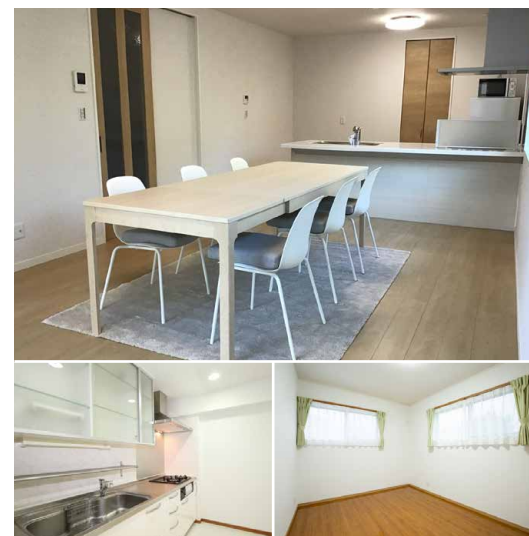

社員寮の一例 ROOM TOUR

- エリア** 千葉県成田市(共同寮)
- 寮費** 月額20,000円~25,000円+水道光熱費5,000円(一律)
- 共同設備** キッチン・トイレ・風呂・テレビ・洗濯機・冷蔵庫etc
- 居室設備** 居室6~8畳(広さにより寮費変動)
エアコン・ベッドフレーム・収納・カーテン

本院など整骨院の出店が多い成田市の共同寮です。
先輩や同僚と一緒に新生活を始めてみませんか? 地元を離れて引っ越してきた人が多いため、交流しやすい環境が整っています。
総寮長が定期的に点検に回っているため、どこも丁寧に使っています。生活必需品も揃っていて、買い物に便利な場所で、トランクひとつで新生活をスタートできます。