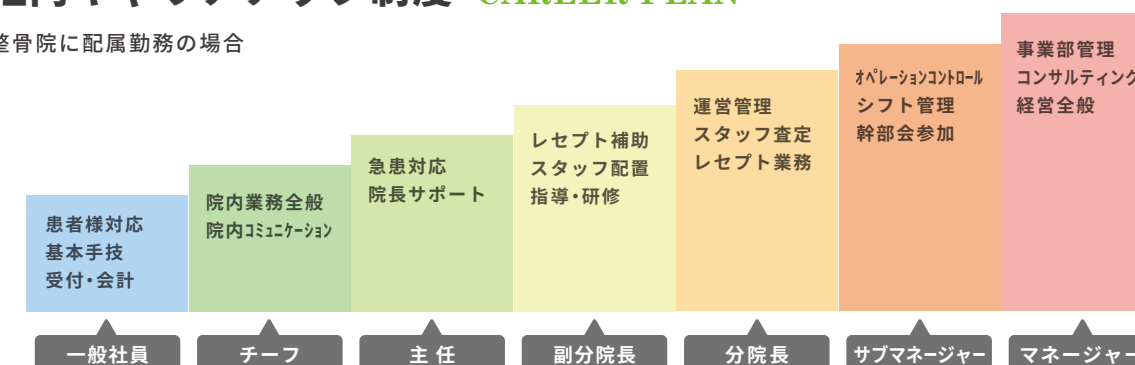

社内キャリアアップ制度 CAREER PLAN

整骨院に配属勤務の場合

当社では、新入社員研修を経て、一般社員をスタートとしてチーフ・主任・分院長・マネージャーなど段階的なキャリアアッププランが設定されており、個人のスキルアップに沿った明確な評価制度があります。職位が上がるごとに給与が上がっていきますので、生涯働き続ける希望者が多いです。